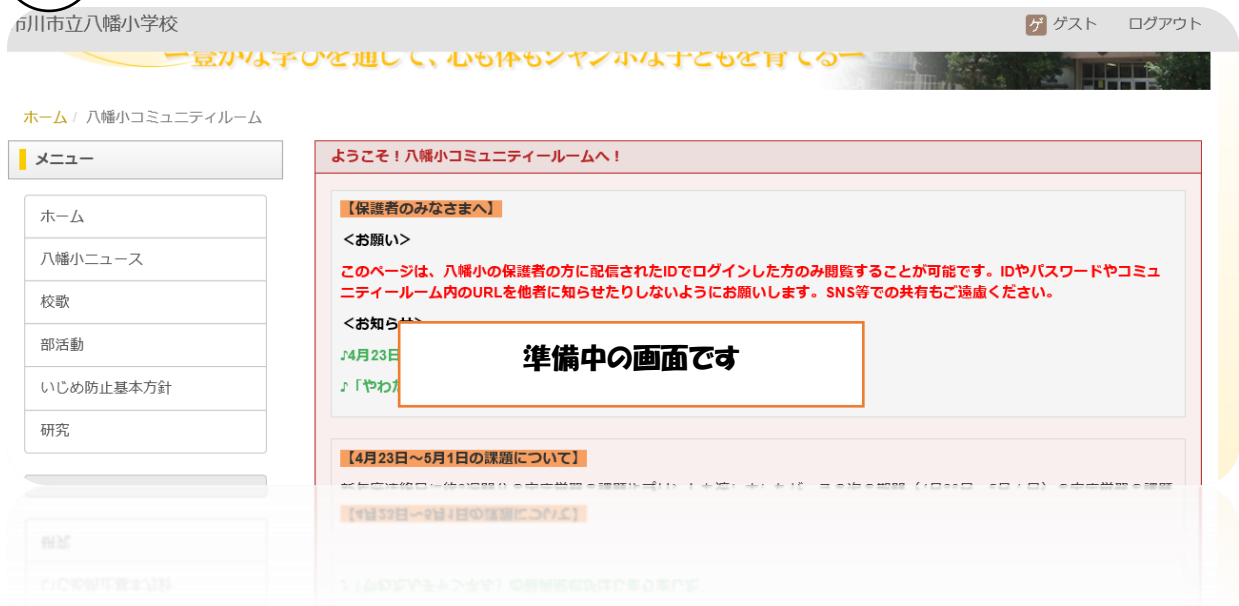

パスワード\*

パスワードを入力してください。

ログイン

こちらをクリックしてください。スマートフォンの方は、右上を軽くタップしてください。

ログイン ID とパスワードは 4月23日(木)8:00にメール配信します。

3

ホームメニューの下に、「八幡小コミュニティルーム」の表示があらわれます。そこをクリックすると入室できます。

4