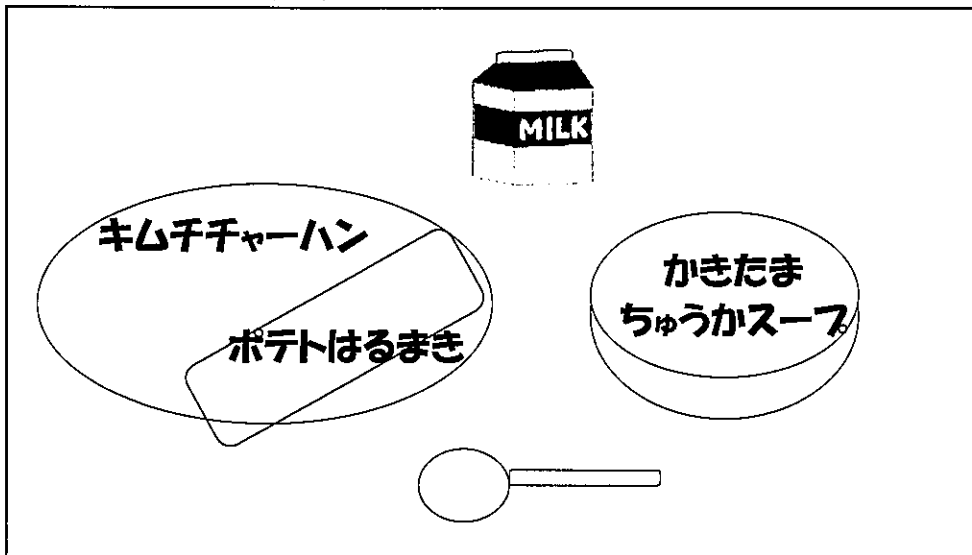

ランチタイムだよ!

つるまししよきゅうしよくしつ
鶴指小給食室

★ 11月13日(水) のもりつけ

★ 11月13日(水) の献立 こんだて

キムチチャーハン

ポテト春巻き はるま

かきたま中華スープ ちゅうか

牛乳 ぎゅうにゅう

きょう 今日、『キムチチャーハン』に使われている つか キムチについてのクイズです。

だいいちもん 第一問 『キムチ』の種類は、何種類あると しゅるい 言われているでしょう? なんしゅるい い

①20種類 しゅるい ②100種類 しゅるい ③200種類 しゅるい

だいにもん 第二問 『キムチ』は せんよう 専用の冷蔵庫がある れいぞうこ

①○ ②×