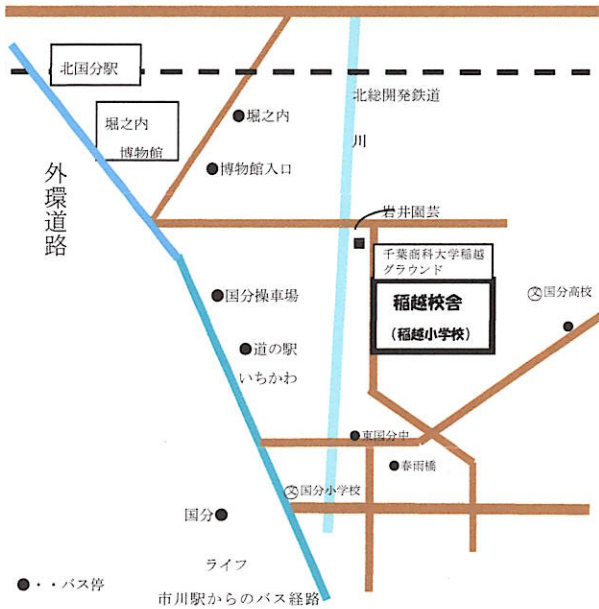

※ご来校の際は公共の交通機関をご利用ください。

小学部 稲越校舎

稲越3-21-8 稲越小学校1階
TEL 047-373-9000 (担当:千葉)

<JR市川駅発の京成バスを利用する場合>

JR市川駅の北口3番のりばから「国分高校」行き乗車,
「曾谷春雨橋」下車。徒歩10分程度
「国分高校」下車。徒歩10分程度…少し分かりづらい

中学部・高等部 須和田校舎

須和田2-34-1 第二中学校前
TEL 047-371-2258 (担当:小宮)

<JR市川駅より徒歩> 徒歩20分ほど
<京成線 市川真間駅> 徒歩13分ほど

[JR市川駅発の京成バスを利用する場合]
JR市川駅の北口3番のりばから下記行ききのバスを利用
「須和田」で下車してください。徒歩7~8分
(国分高校行き・国分操車場行き・北国分駅行き
・医療センター入口行き・松戸駅行き・聖徳学園行き)