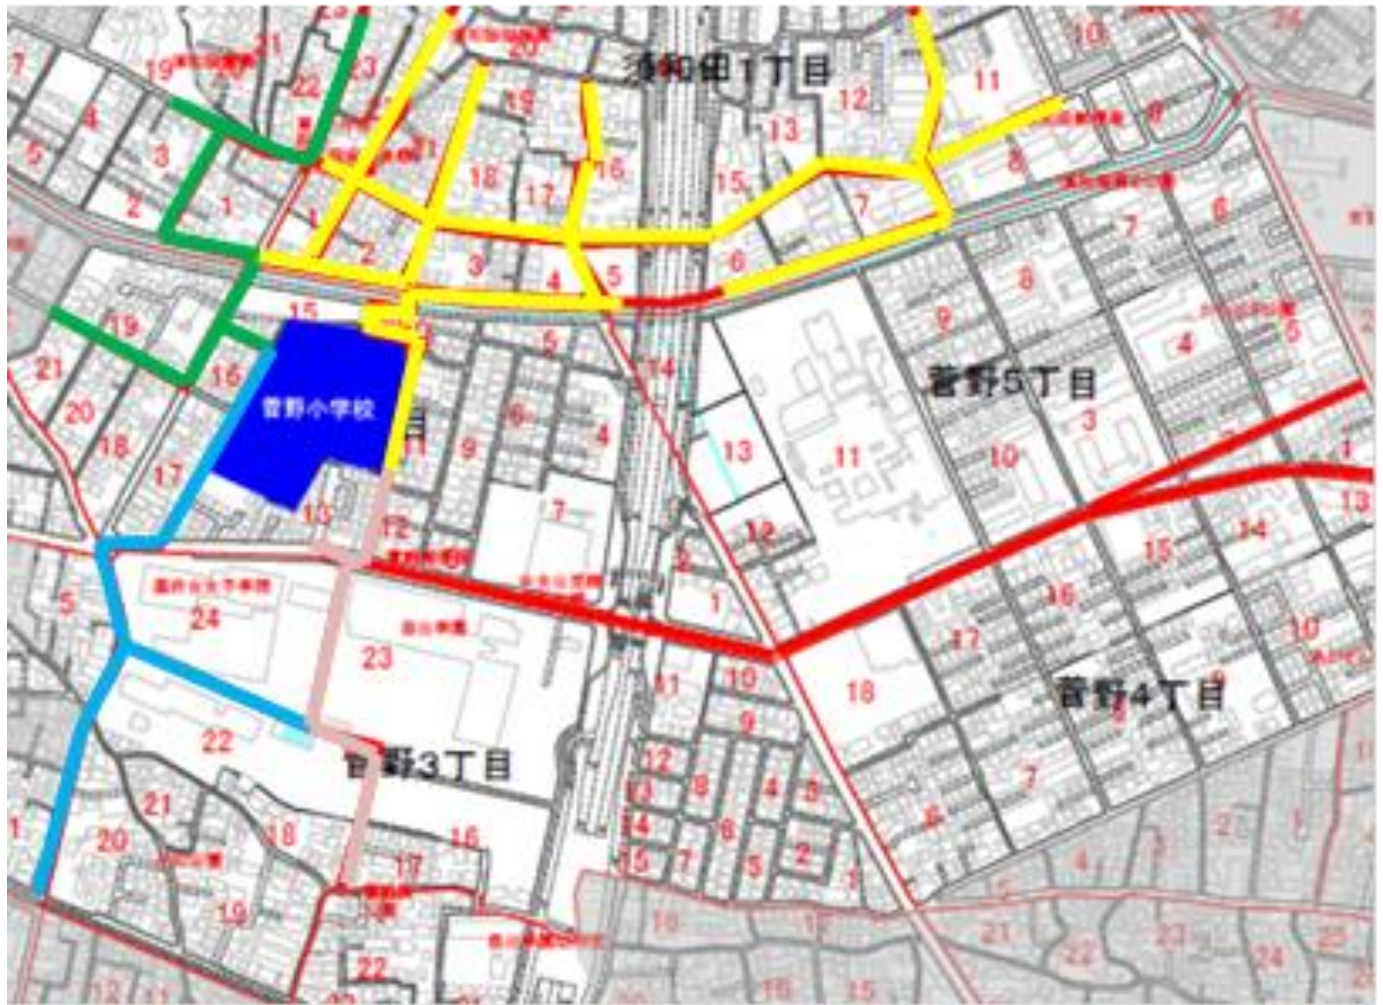

菅野小学校 色別登下校コース

通学路とリボンの色

青 イチョウ門を出て左 菅野3丁目 真間1丁目方面

緑 イチョウ門を出て右 須和田2丁目方面

黄 キリン門を出て左 須和田1丁目方面

赤 キリン門を出て右 菅野4・5・6丁目方面

ピンク キリン門出右→公民館脇 菅野2・3丁目方面

オレンジ 学童保育（自宅方面の色と2色つけます）