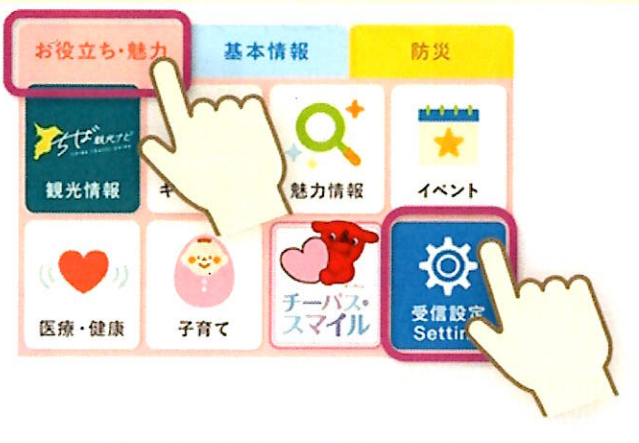

災害情報を知る

千葉県防災ポータルサイト

<https://www.bousai.pref.chiba.lg.jp/>

インターネットで日本語を学ぶ

つながるひろがる にほんごでのくらし
「生活者としての外国人」のための日本語学習サイト

<https://tsunagaru.jp.mext.go.jp/>

地域の教室で日本語を学ぶ

あなたの町の日本語教室

地域に住む方々が
参加できる千葉県内の
日本語教室を探せます

https://www.mccic.or.jp/ja-easy/support_for_foreigners/japanese_class/

千葉県

1 LINEで友だち追加

2 受信設定 Setting を押す

3 受信設定 を押す

4 許可する を押す

5 Information for foreigners (外国人向け情報) を選んで 送信 を押す