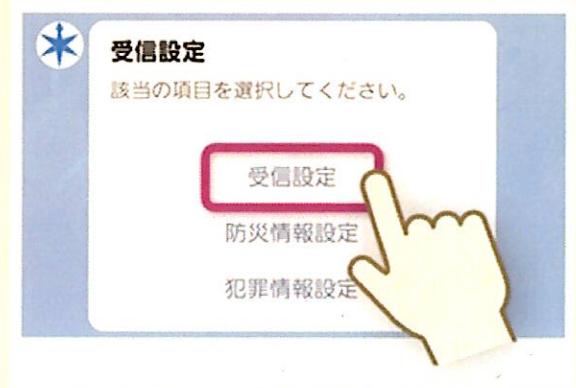

地域に住む方々が
参加できる千葉県内の
日本語教室を探せます

https://www.mccic.or.jp/ja-easy/support_for_foreigners/japanese_class/

千葉県

1 LINEで友だち追加

2 受信設定 Setting を押す

3 受信設定 を押す

4 許可する を押す

5 Information for foreigners (外国人向け情報) を選んで 送信 を押す