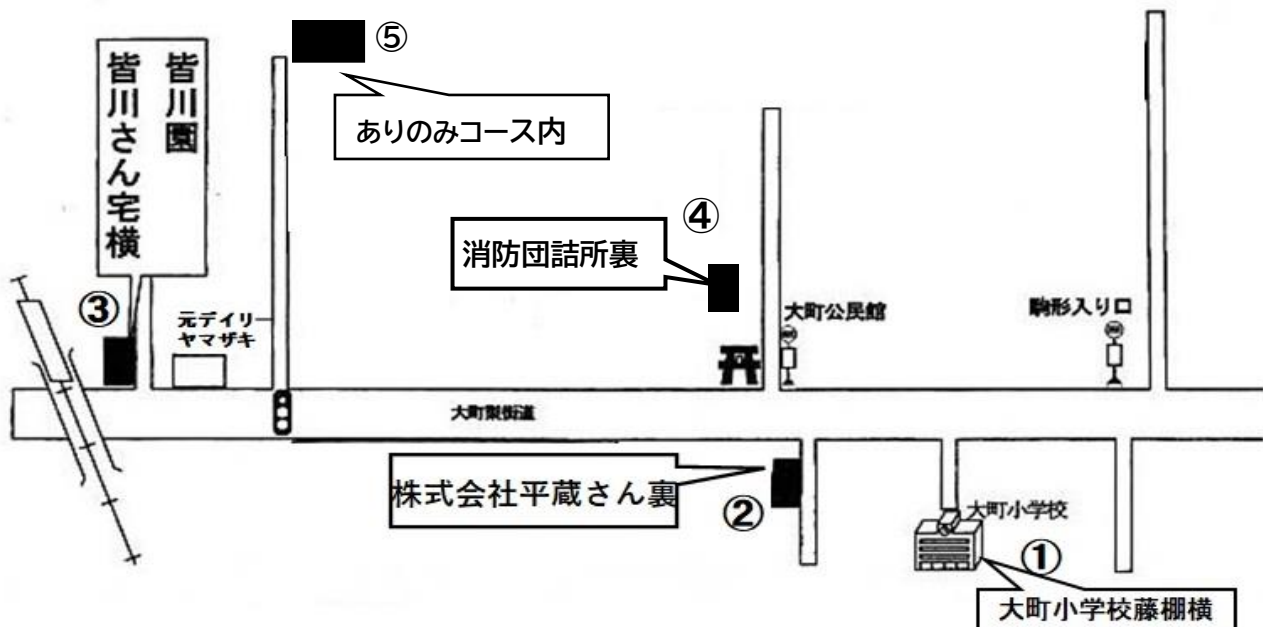

資源ごみ回収のお願い

青葉の色が鮮やかな季節となりました。皆様におかれましては、健やかに過ごしのこととお慶び申し上げます。日頃よりPTA活動にご協力をいただきまして、ありがとうございます。

さて、大町小PTAでは、下記の地図の**5箇所**に資源ごみ置き場が設置されております。この指定の場所に捨てていただいたビン・缶は回収後、大町小PTA活動の大事な資金につながります。お手数をおかけいたしますが、ご家庭で出たビンと缶をこちらに出していただくと助かります。

これからの大町小学校PTA運営のため、重ね重ねご理解とご協力のほど、よろしくお願い申し上げます。

<下記の注意事項をお守りください>

- ※ 資源ごみは、**ビンと缶のみ**で、ペットボトルは対象外です。
- ※ 捨てる際には、軽くすすいでから出してください。
- ※ 缶は潰して出していただくと非常に助かります。
- ※ 持ち運び用に使用したビニール袋などは、ご家庭にお持ち帰りください。
- ※ 定期的に本部役員が見回り、清掃していますが、カゴから落ちた空缶等あれば整えて貰えると嬉しいです。備付けのホウキがある箇所はご自由に使ってください。
- ※ コンテナが溢れている等お気付きの際は、お手数ですが大町小PTA (ohmachi.pta@gmail.com)までご連絡ください。