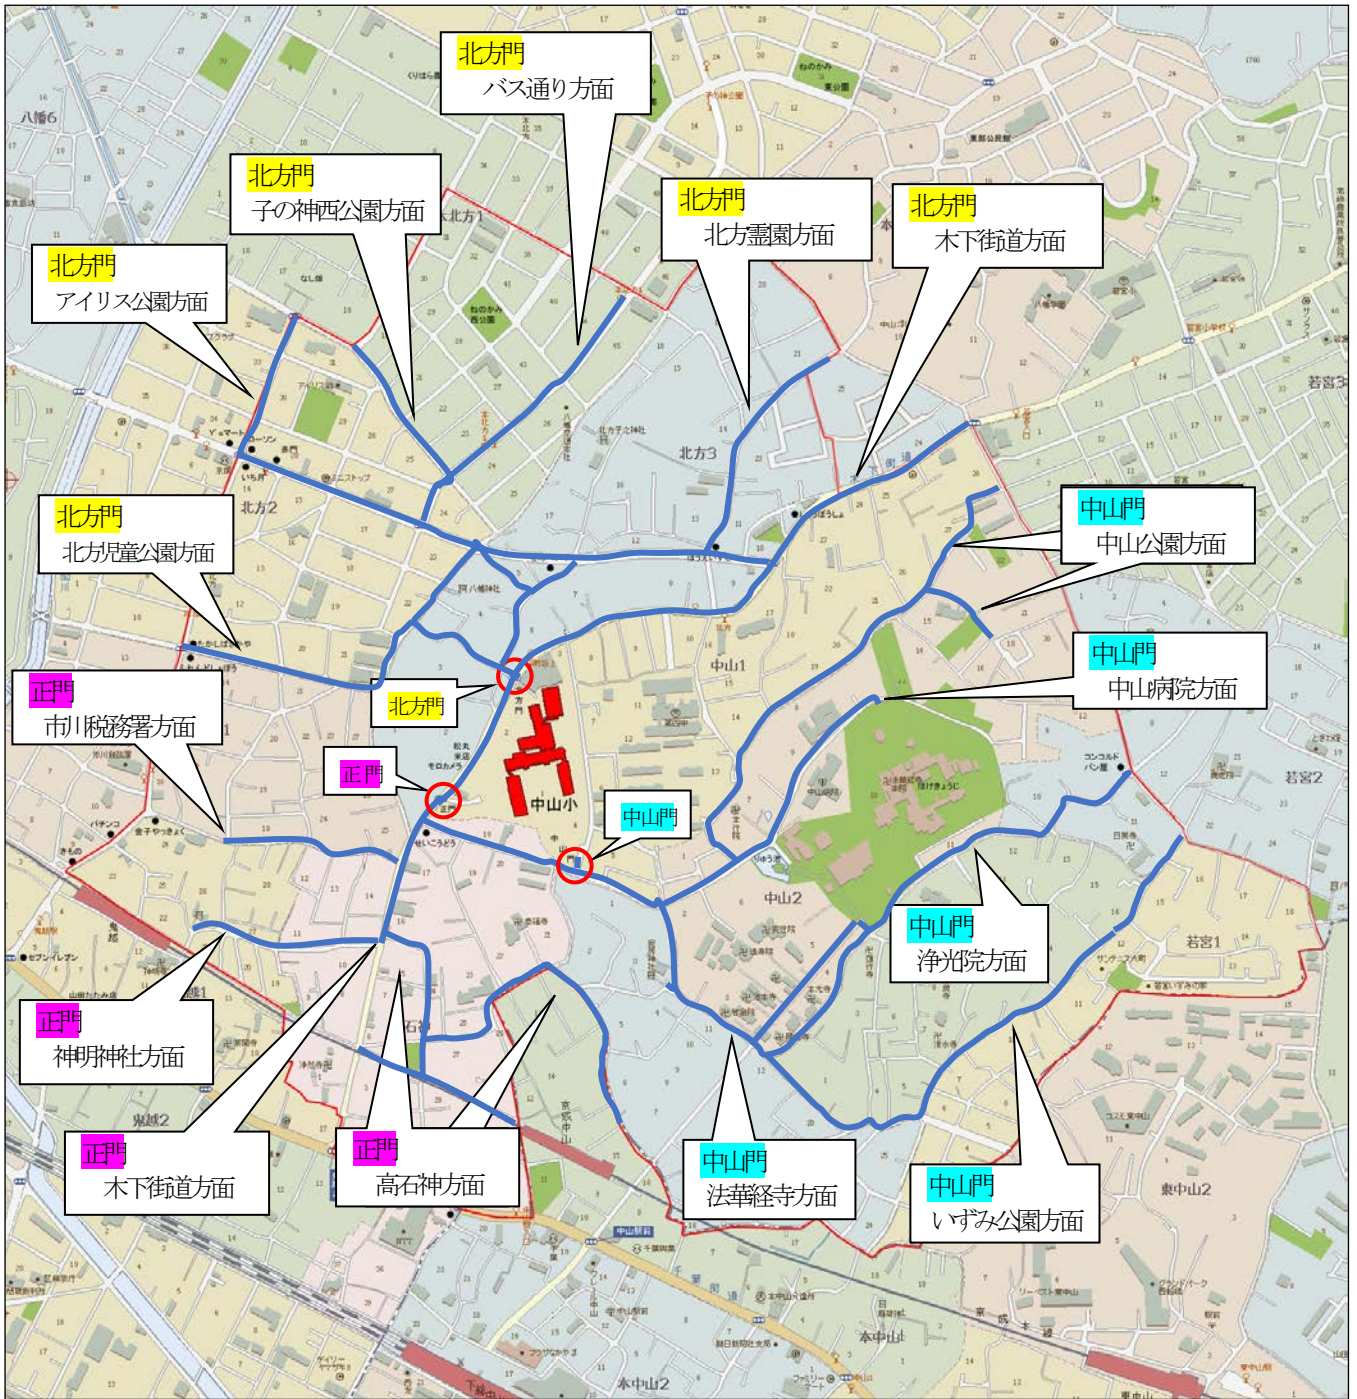

中山小学校 主な通学路

- 小学校では主な通学路が指定されています。ご自宅の場所により、お近くの主な通学路に出て、登下校するようにご指導ください。（下校の際、低学年は、友だちについて行ってしまい迷子になったり、自分の知っている道で遠回りをしたりする児童が見られます。必ずご家庭で決めた道を通るようにご指導ください。）
- 中山小学校には3つの門があります。（正門・北方門・中山門）通学路により使用する門が異なります。低学年は、通学帽子に使用する門の「色別リボン」をつけていただきます。
- 登校時刻は7:50から8:10です。児童の安全上、この時間帯に学校に着くようにご自宅を出てください。
- 下校時刻は、学年・曜日によって違います。配付されます日課時程表や学年だよりでご確認ください。
- 早退の際は、児童の安全上、保護者のお迎えをお願いしております。一人帰りはさせられませんので、ご協力をお願いいたします。