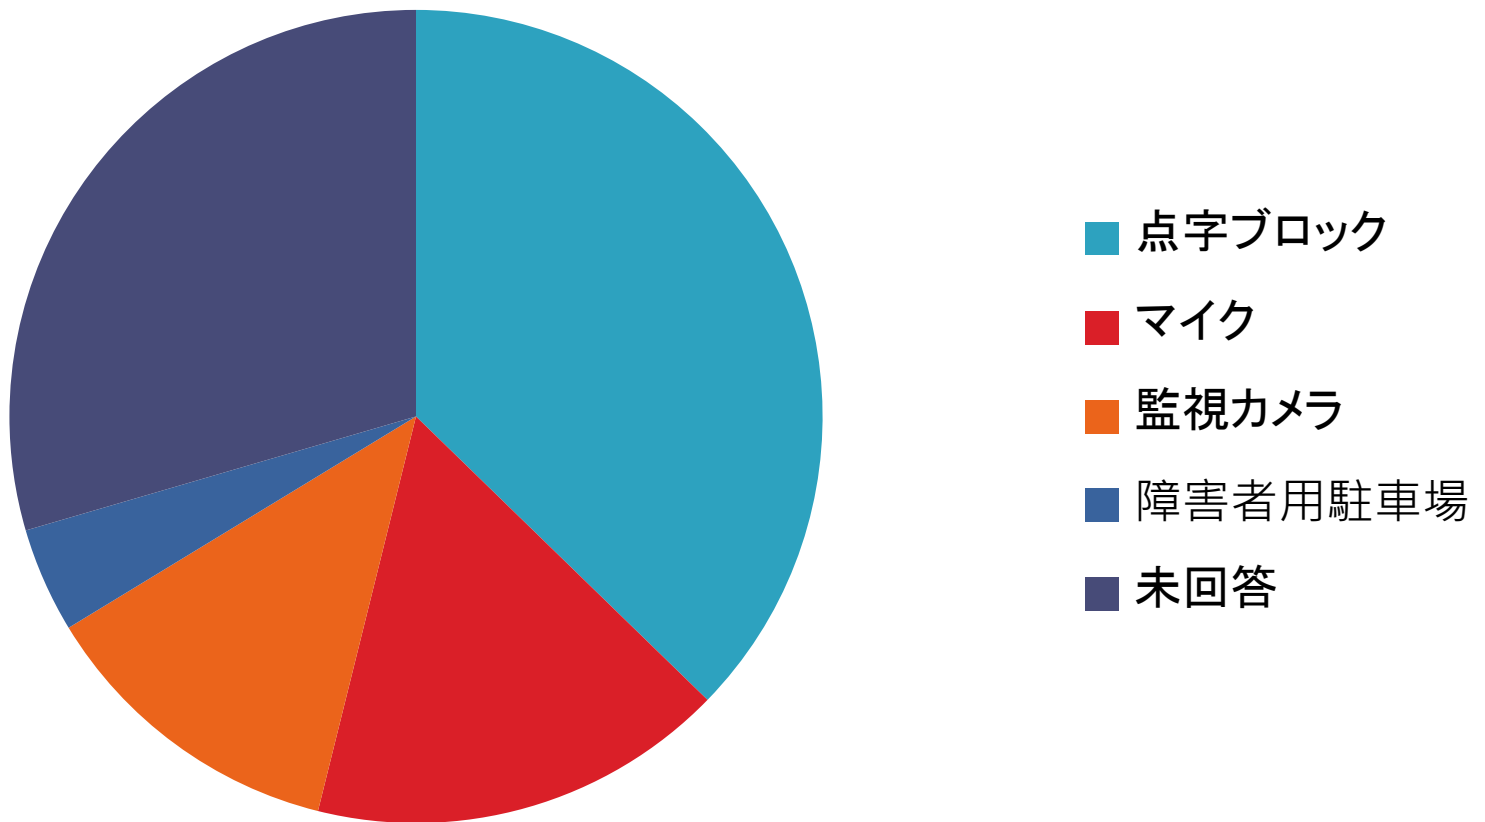

THEAEON★もう一回みんなに聞いた アンケート結果です

高齢者に対してどのような設備があるか！