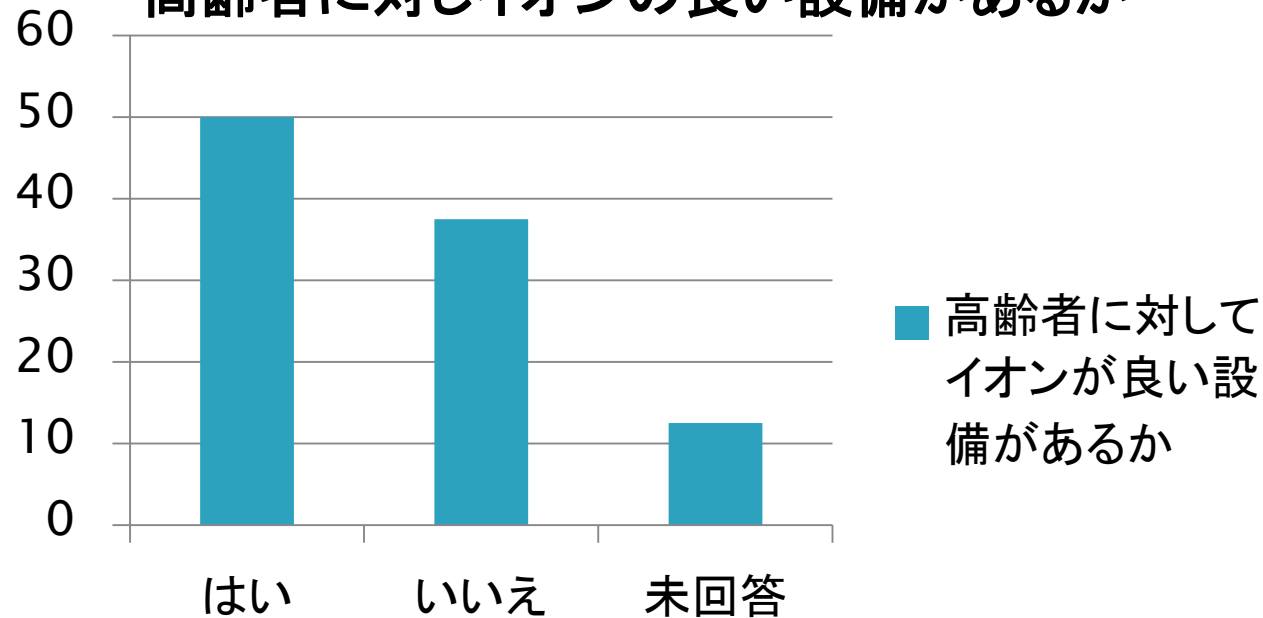

THEAEON★まずみんなに聞いた アンケート結果です

高齢者に対しイオンの良い設備があるか