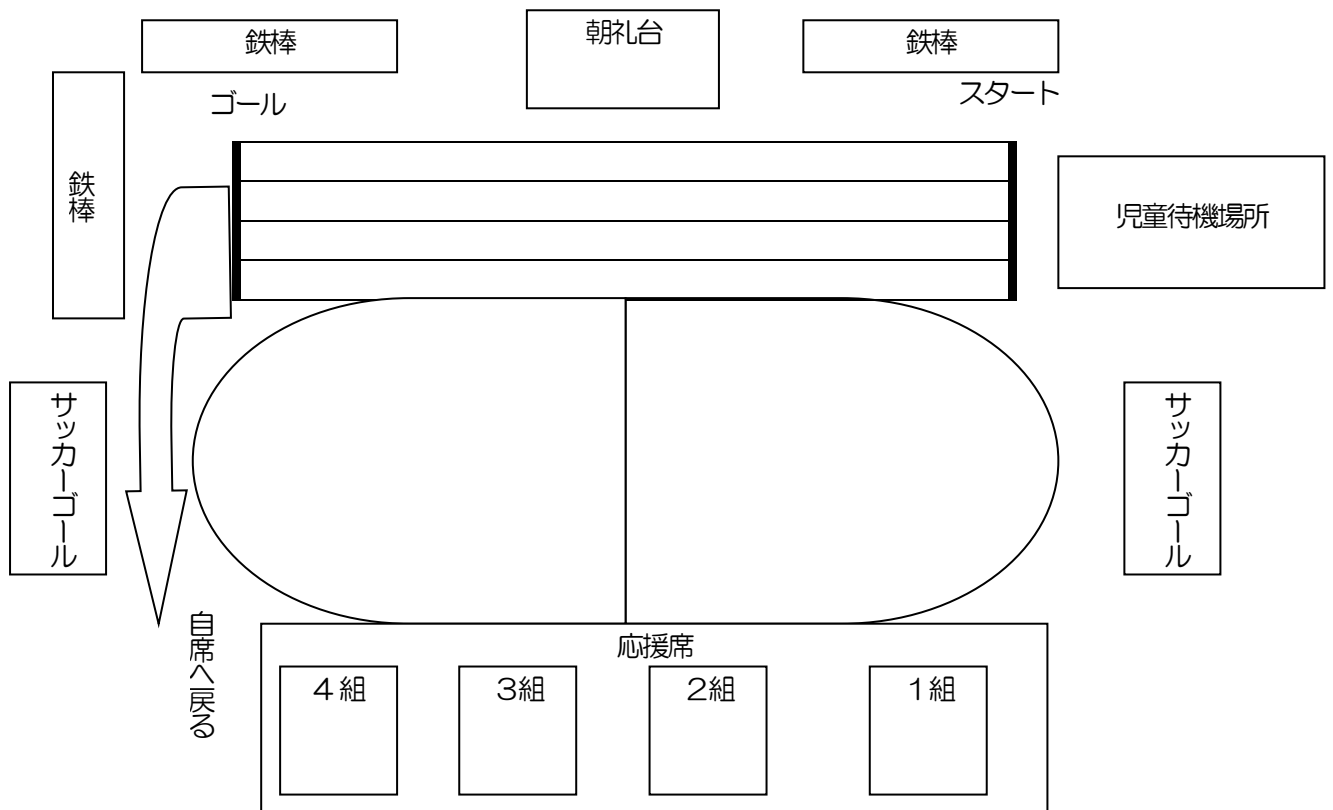

※ダンスの際の子ども達のおおまかな場所と、50m走を走る順番です。

<ダンス>

朝礼台

① 入場後の並び

② 隊形移動後の並び

朝礼台

③ 最後の隊形 (各クラス円)

朝礼台

※ダンスの撮影は、トラックの外側で
お願い致します。

<50m走>

50m走の写真撮影について

※お子さんの撮影は、斜線部分 (□) からお願い致します。
 ゴール付近で撮影される方 (□) は、自分のクラスの撮影
 が終わりましたら、次のクラスの方へ場所をお譲りください。
 ご協力よろしくお願い致します。