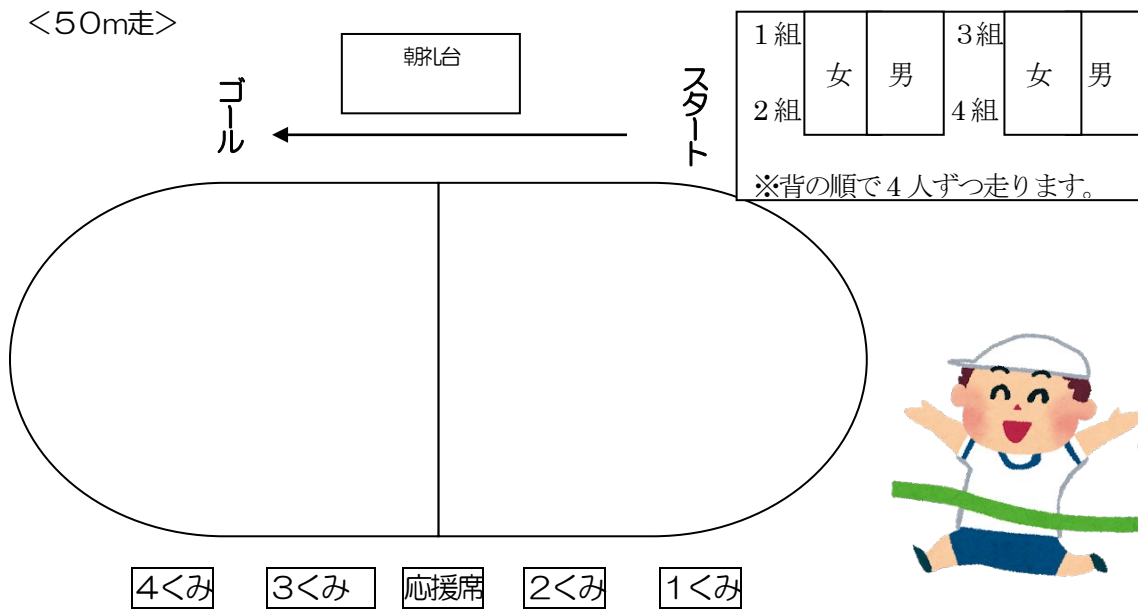

※ダンスの際の子ども達のおおまかな場所と、50m走を走る順番です。

<ダンス>

朝礼台

① 入場後の並び

② 隊形移動後の並び

朝礼台

③ 最後の隊形 (各クラス円)

朝礼台

※ダンスの撮影は、トラックの外側で
お願い致します。

<50m走>

50m走の写真撮影について

※お子さんの撮影は、斜線部分 (□) からお願い致します。
 ゴール付近で撮影される方 (□) は、自分のクラスの撮影
 が終わりましたら、次のクラスの方へ場所をお譲りください。
 ご協力よろしくお願い致します。