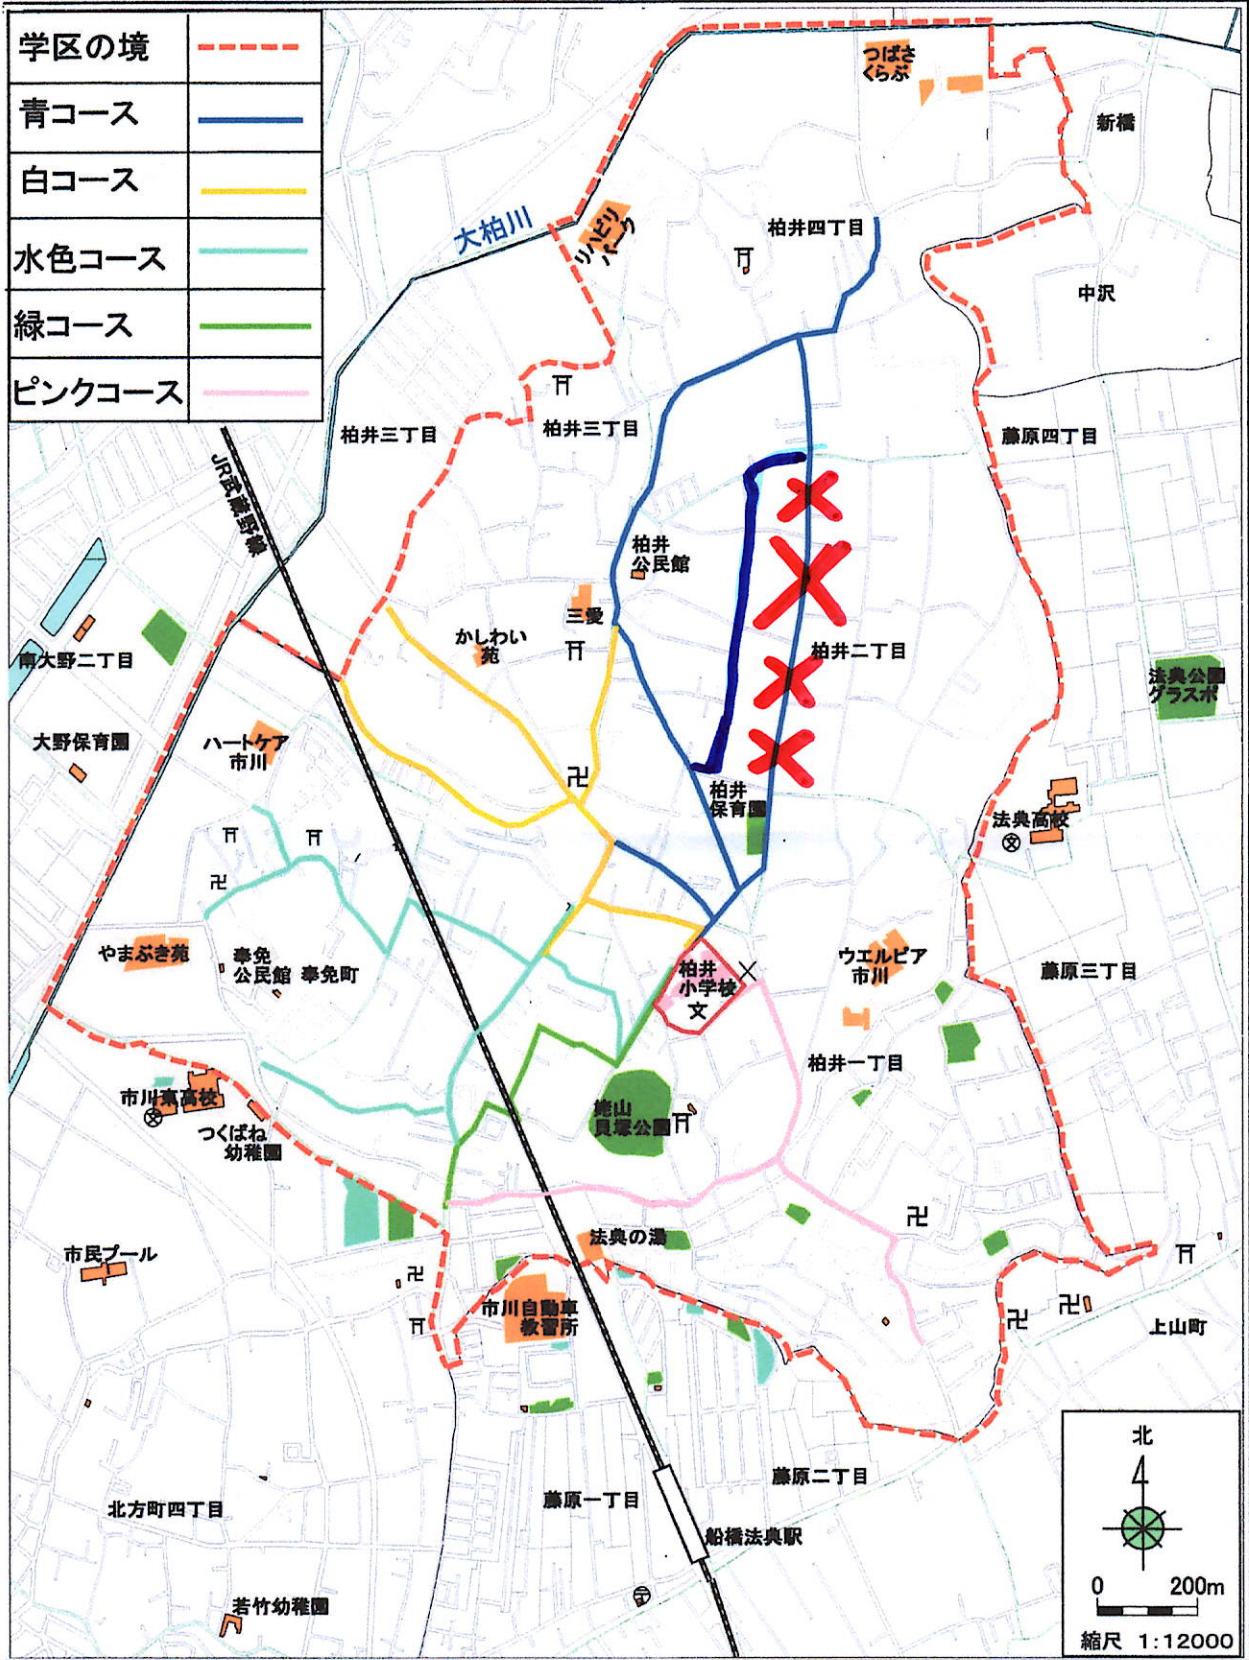

# 柏井小学校通学路図

(学校の位置) 東経139度58分11秒 北緯35度44分11秒