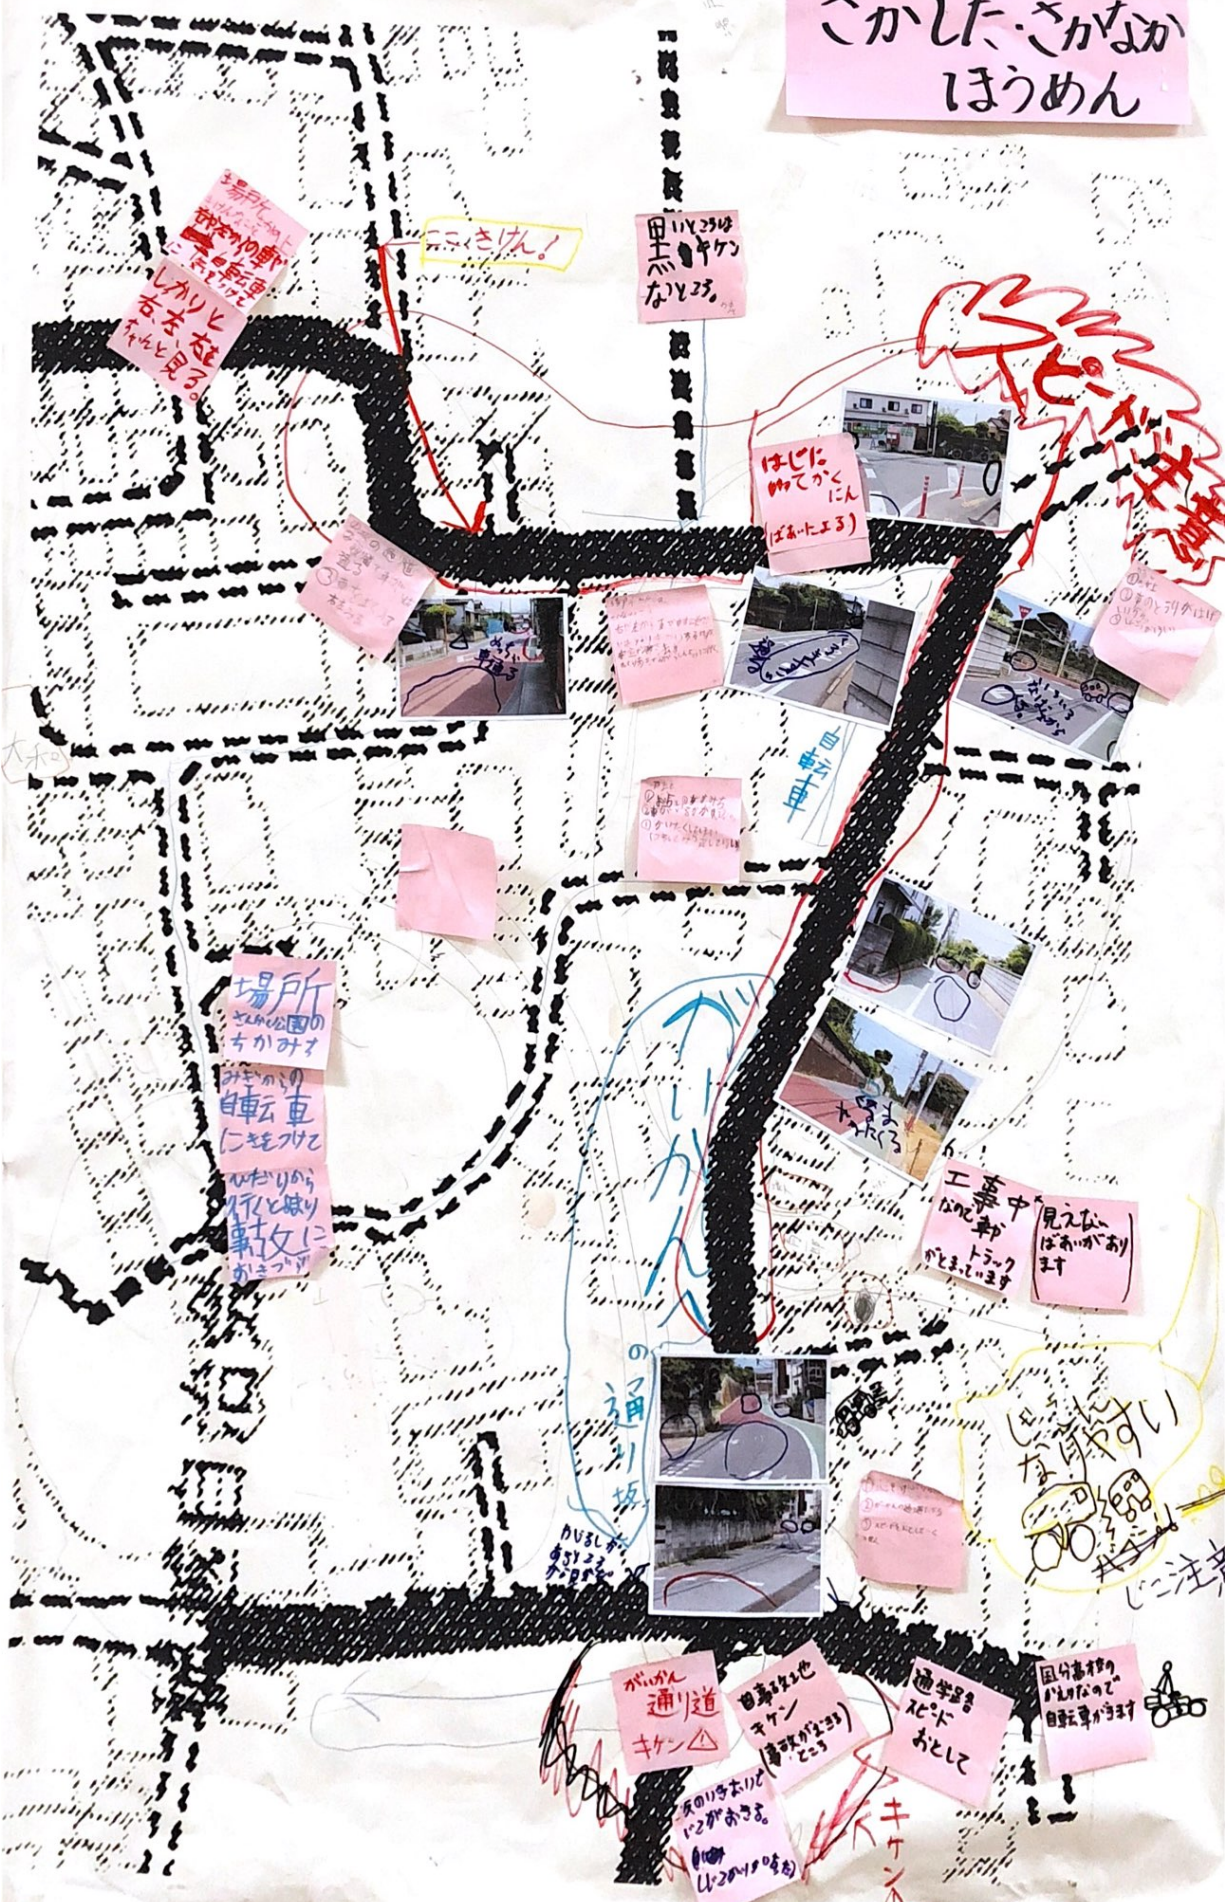

# さかした・さかなか ほうめん

場所  
さかした公園の  
なかみず  
みずの  
自転車  
にきをつけて  
むかりの  
事故に  
かまがら

みずさけ!

田  
黒  
ハ  
な  
と  
ろ

はじめ  
かてかく  
に  
ばあ  
たよる

場所  
さかした公園の  
なかみず  
みずの  
自転車  
にきをつけて  
むかりの  
事故に  
かまがら

工事  
中  
見えな  
い  
お  
り  
ま  
す

し  
な  
い  
な  
い  
に  
注  
意

ボ  
ン  
通  
道  
キ  
ケン

通  
道  
キ  
ケン

国  
分  
事  
務  
所  
の  
お  
り  
ま  
す

あ  
り  
ま  
す  
の  
お  
り  
ま  
す

あ  
り  
ま  
す  
の  
お  
り  
ま  
す