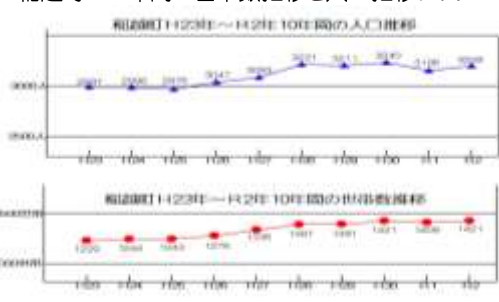

稲越町の10年間の世帯数推移と人口推移グラフ

稲越町は市の北部に位置し、昔は松戸市と間違われた時期がありました。しかし人口が増えるとともに会員の皆さんの頑張りで自治活動が活発になり、今では市川市の中でも誇れるほど行事等が活発な自治会になりました。世帯数・人口も平成 26 年～平成 28 年あたりは伸びが大きかったのですがそれ以降、新築住宅は増えてくるのですが既存の古い建物は敷地が狭く建て替え時に2軒分が一軒になったり、更地のままや空き家で放置される現状で人口・世帯数ともに推移は横這い状態です。

稲越町自治会加入率
世帯数・1,421
会員数・911
加入率・64%