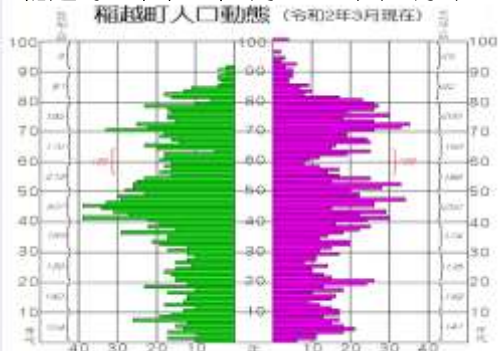

稲越町の令和2年3月までの人口分布図