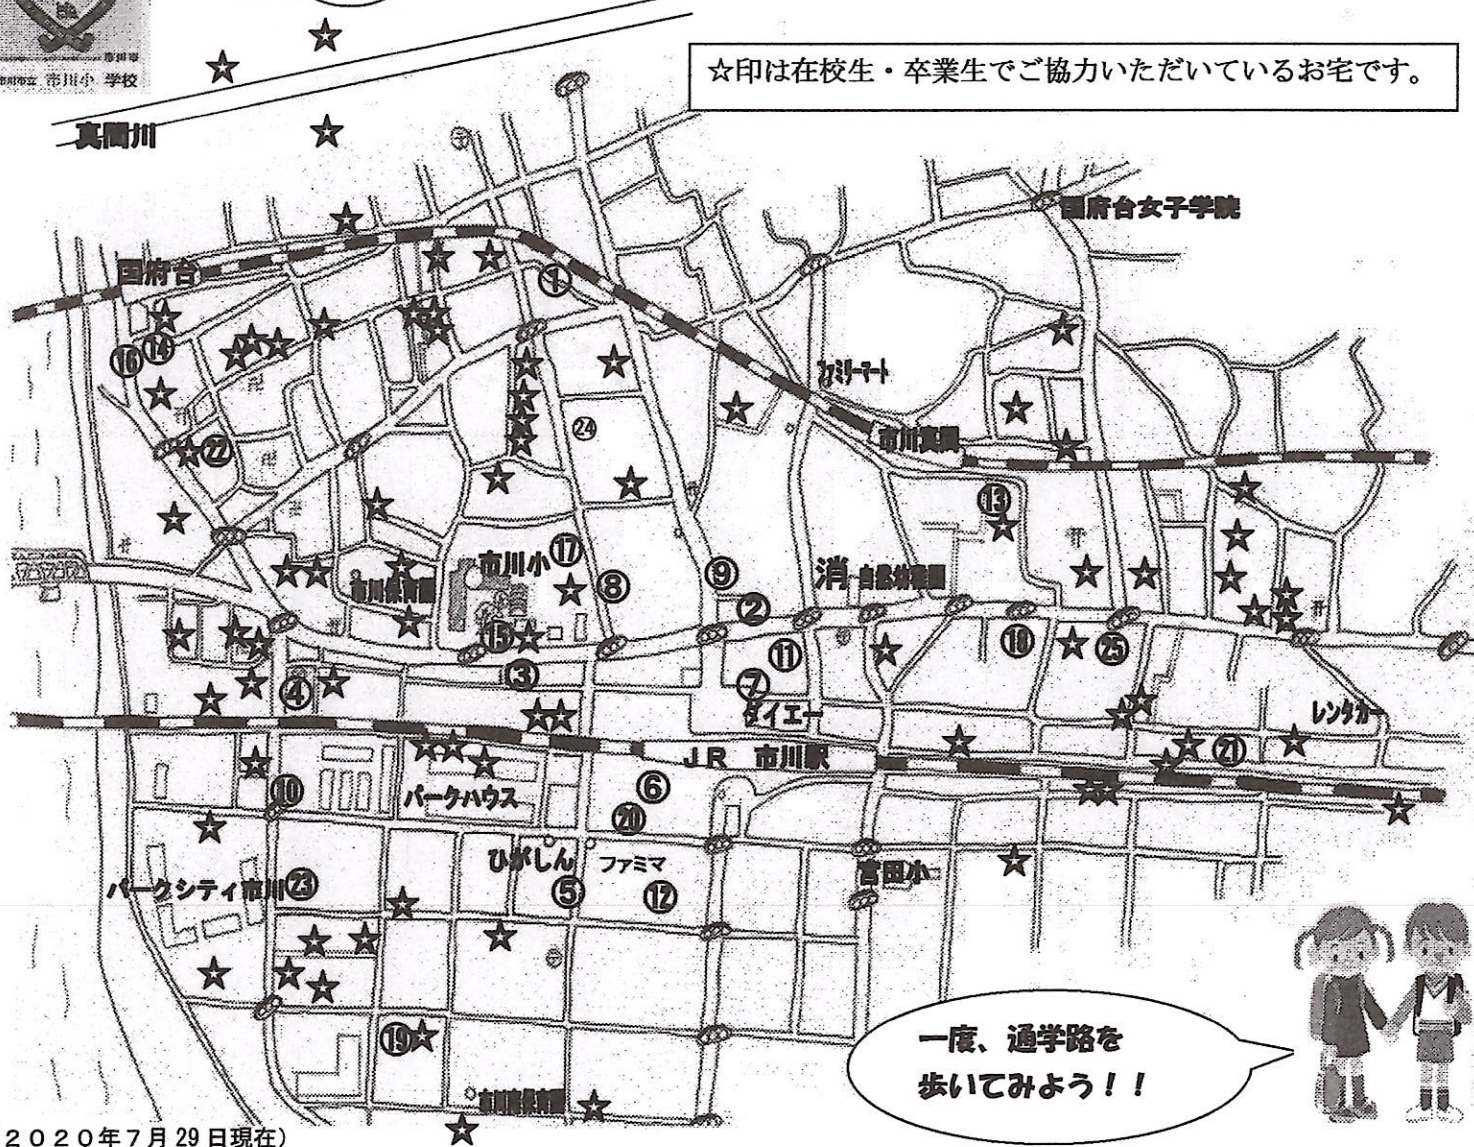

	店舗名
①	市川キリスト教会
②	栄光ゼミナール(学習塾)
③	加藤新聞舗
④	市川広小路郵便局
⑤	Salon'de C2
⑥	フラワーセンターウチダシャポー店
⑦	デイリーヤマザキ 市川駅前店
⑧	デイリーヤマザキ 大門通り店
⑨	ムーランルージュ
⑩	デイリーヤマザキ 市川南三丁目店
⑪	野村証券市川支店
⑫	カレー屋 COCO壱番
⑬	マイネ美容室
⑭	クロカワクリーニング
⑮	(有)横山石材
⑯	カフェローゼ
⑰	Open oven
⑱	ウチダ花店
⑲	サロン・ド・パルコ
⑳	割烹 川松
㉑	トナミ洋裁
㉒	石井酒店
㉓	ヘアサロンカワイ
㉔	リフォームヤコ
㉕	洋服の青山

このプレートが
目印です!

かけこみ110番map

☆印は在校生・卒業生でご協力いただいているお宅です。

(2020年7月29日現在)