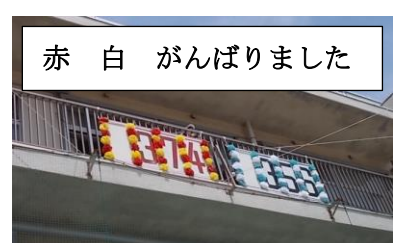

## 4年ぶり！全校児童そろっての運動会開催！

5月27日（土）、青く澄み渡った空の下、運動会を実施しました。昨年度まではコロナ禍において「密」を防ぐため、「スポーツ参観」として学年ごとに演技や競技を行い、保護者の方に参観していただきました。今年度は全校児童が一堂に集まり、学年種目に加え、開・閉会式や応援合戦、全校競技、低・高学年リレーなどを行いました。子供たちはこの日のために約3週間の練習を重ねてきました。子供たちの一生懸命取り組む姿は、とても輝いて見えました。

なお、保護者の方の参観方法なども含め、今年度の運営課題を来年度に活かしていきます。

1年生

2年生

3年生

4年生

5年生

6年生

リレー

トロフィー

赤白ががんばりました

※ホームページ用に一部写真を変更してあります。