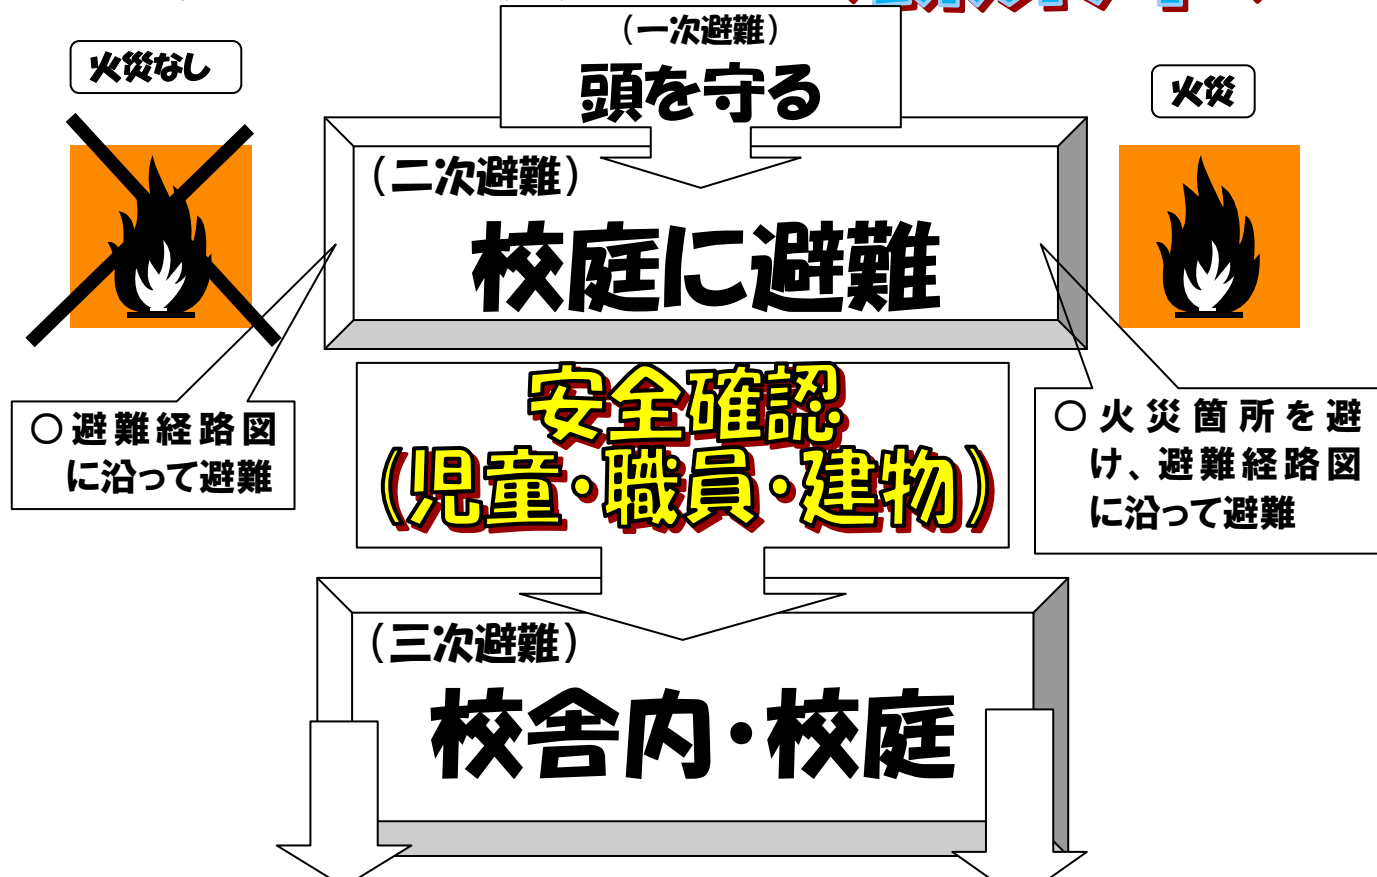

巨大地震発生 <授業中>

引き渡し

震度5弱以上の地震が起こった場合には、必ず、お子さまを学校でお預かりし、引き渡します。

集団下校

震度4程度の地震が起こった場合には、状況により集団下校します。交通機関等の混乱により、保護者の帰宅が困難と思われる場合は、「引き渡し」に切り替えます。

災害時の情報発信

1. メールでの配信
震度4程度以上の地震が起きた場合には、「引き渡し」「集団下校」の情報を発信します。
 2. 災害伝言ダイヤルへの発信(加入電話・公衆電話での問い合わせ)
震度6弱以上の地震が起きた場合には、災害伝言ダイヤルにも情報を発信します。
- 富貴島小の情報を聞くには
171→ガイダンス→2→ガイダンス→047-334-2624→ガイダンス
そして プッシュ式電話は 1#で聞けます
ダイヤル式電話は そのままで聞けます。
※あらかじめ、家の加入電話がプッシュ式かダイヤル式かを確認しておいてください。

巨大地震発生 <登下校中>

登下校時

留意事項

- <授業中>の場合
○震災時にメールで配信した場合、繋がりにくくなることが予想されます。機種によって異なりますが、新着メールの欄をこまめにご確認ください。
- <登下校中>の場合
○家に人がいるのがわかっている時に、家に近い場合は家に避難、家から遠い場合は学校に避難することになります。各ご家庭で、どこまでが家に避難でどこからが学校に避難が相談しておいて下さい。
- までは家にもどります。
から先は学校に行きます。