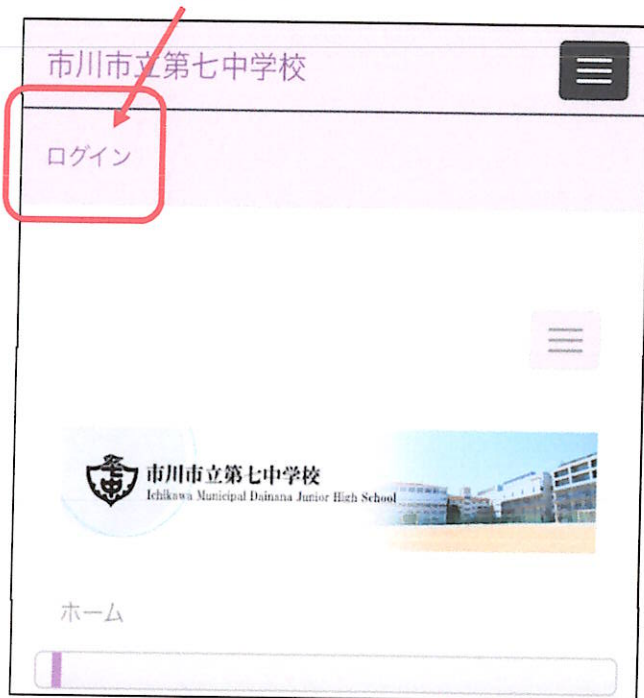

☆学級旗デザインを見るための手順

手順①

クリック！

※携帯からログインする場合は、以下の画面からログインにしてください。

クリック！

クリック！

手順②

← 市川市立第七中学校 ログイン

ログイン

ログインID*

パスワード*

ログイン

※メールでお知らせしました、ID・PASSを入力してログインしてください。

手順③

市川市立第七中学校 保 保護者 ログアウト

クリック!