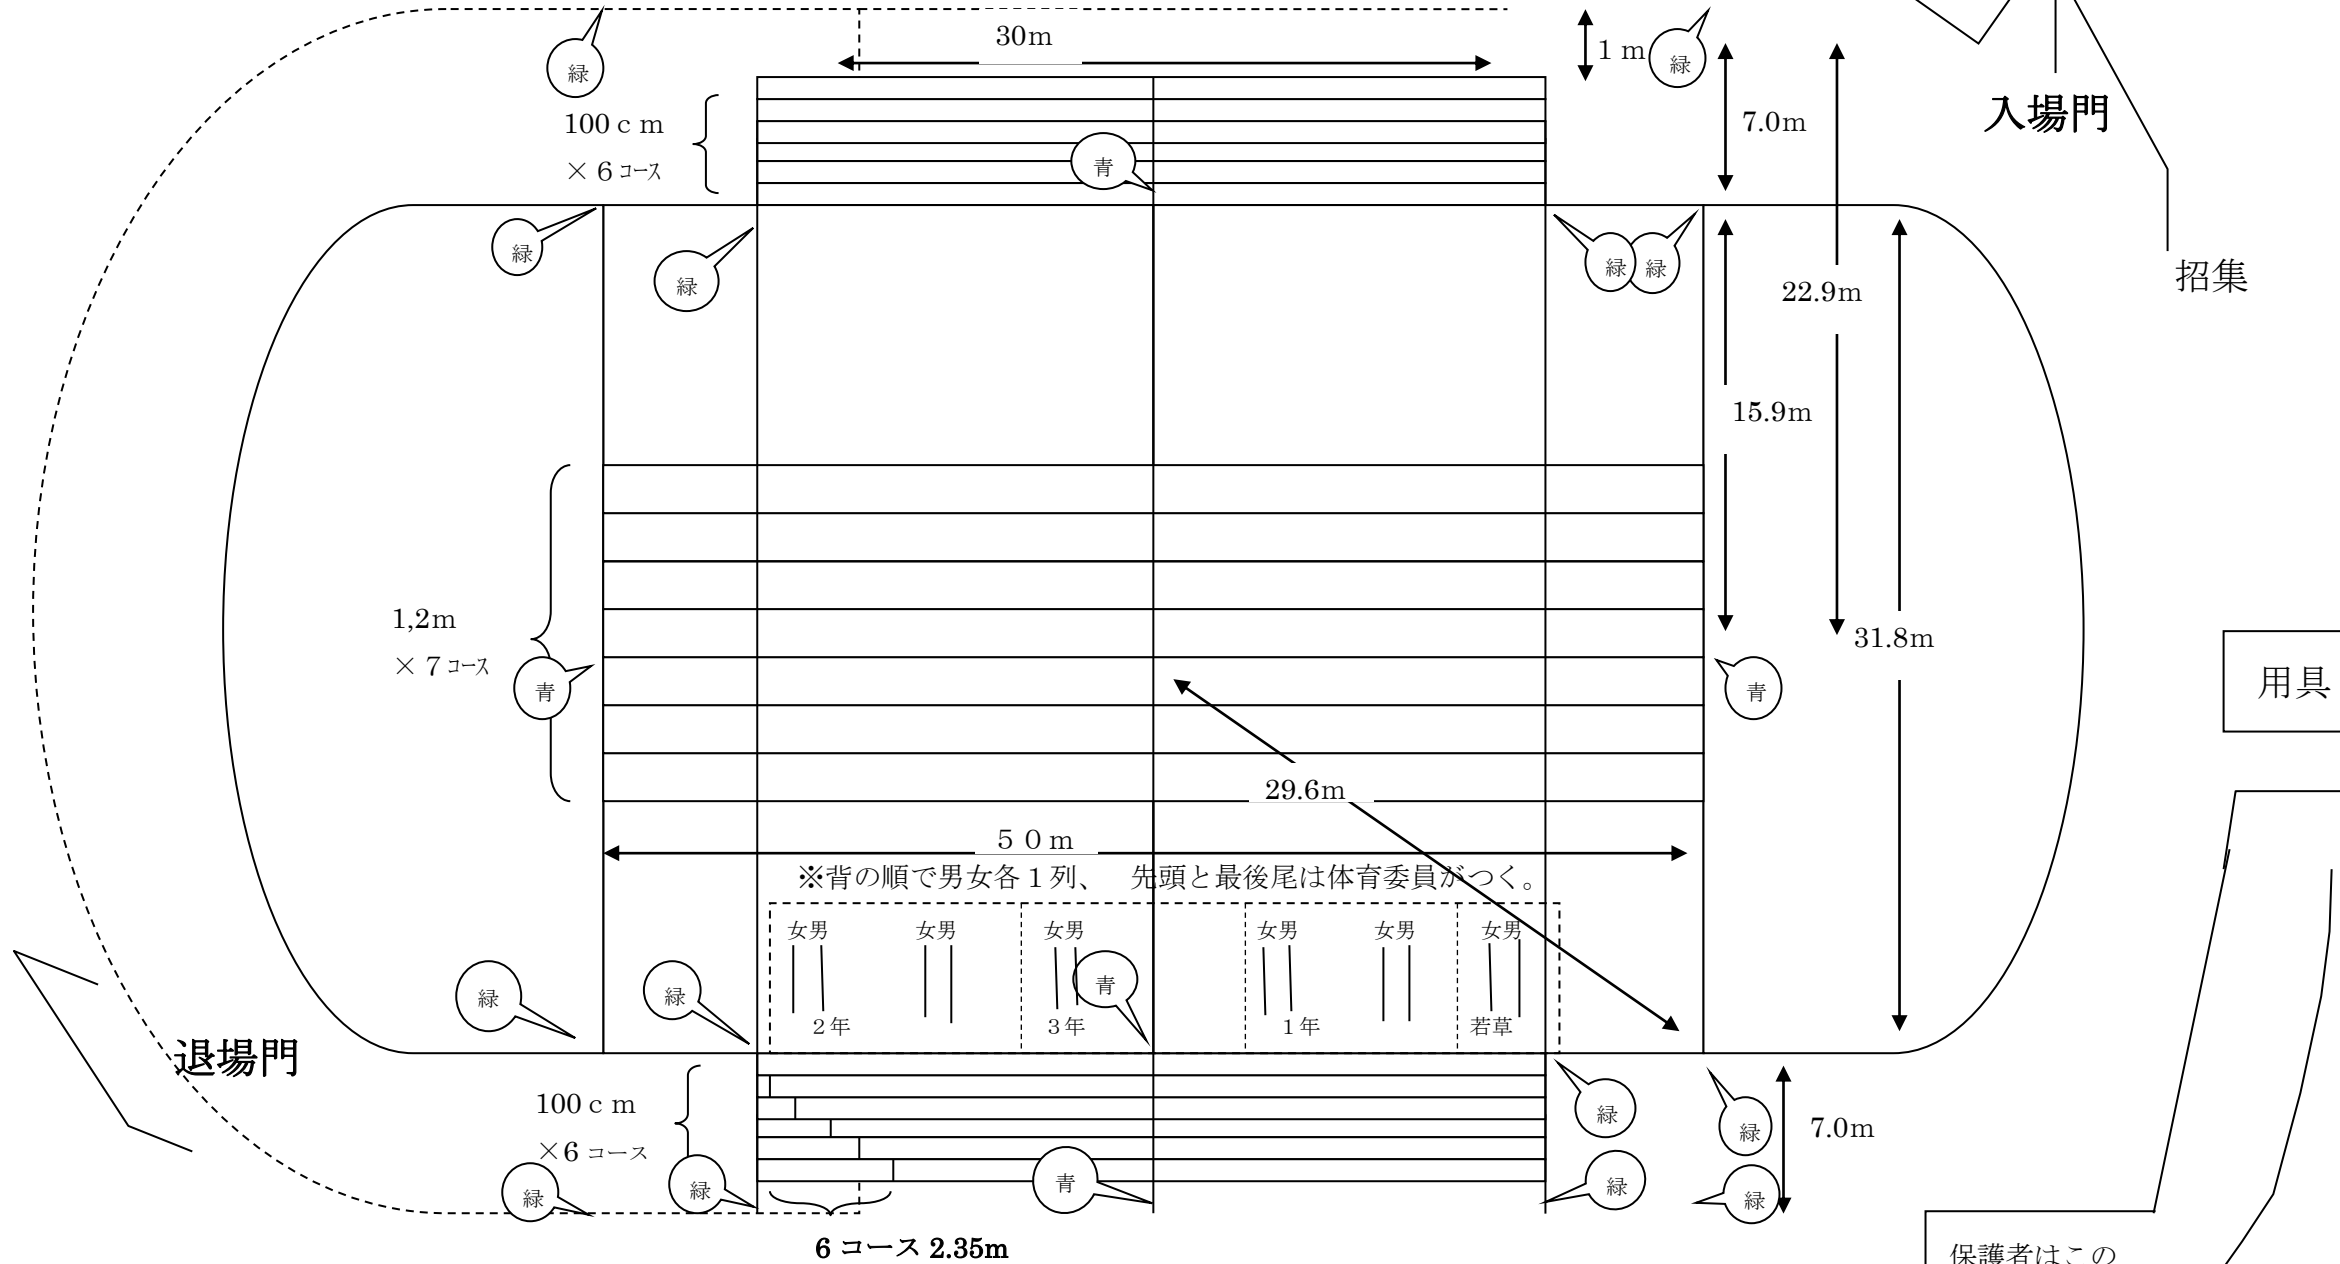

# 令和6年度 体育祭グラウンド見取り図

2年応援席						3年応援席						1年応援席				
女	女	男	男	男	男	女	女	女	男	男	男	女	女	男		
2-1	2	3	4	5	6	3-1	2	3	4	5	6	1-1	2	3	4	5

※背の順で男女各1列、先頭と最後尾は体育委員がつく。

女男	女男	女男	青	女男	女男	女男
2年		3年		1年		若草

保護者はこの  
ロープより  
立ち入り禁止

保護者はこの  
ロープより  
立ち入り禁止