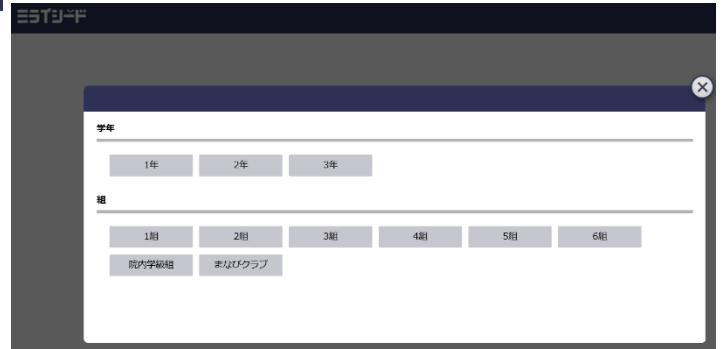

個別学習ドリル ドリルパークへの入り方

市川市立第一中学校のホームページ画面

左側 アクセスカウンターの下

ミライシード
スタート

をクリック

ここをマウスでクリック

学年・組・出席番号
パスワードはすべて
マウスで選んで入力

キーボードは使いません