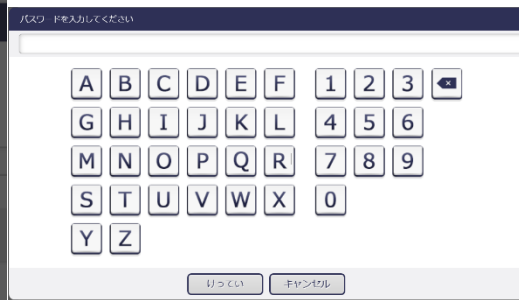

個別学習ドリル ドリルパークへの入り方

市川市立第一中学校のホームページ画面

左側 アクセスカウンターの下

ミライシード
スタート

をクリック

ここをマウスでクリック

学年・組・出席番号
パスワードはすべて
マウスで選んで入力

キーボードは使いません