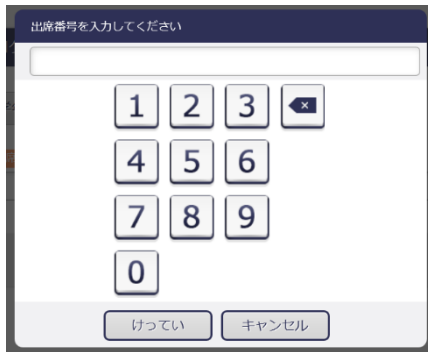

個別学習ドリル ドリルパークへの入り方

市川市立第一中学校のホームページ画面

左側 アクセスカウンターの下

ミライシード
スタート

をクリック

ここをマウスでクリック

学年・組・出席番号
パスワードはすべて
マウスで選んで入力

キーボードは使いません