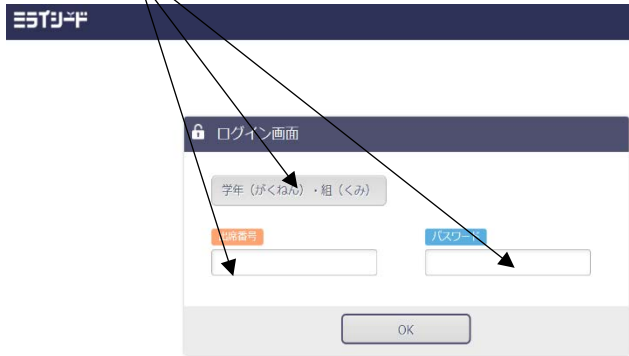

個別学習ドリル ドリルパークへの入り方

市川市立第一中学校のホームページ画面

左側 アクセスカウンターの下

ミライシード
スタート

をクリック

ここをマウスでクリック

学年・組・出席番号
パスワードはすべて
マウスで選んで入力

キーボードは使いません