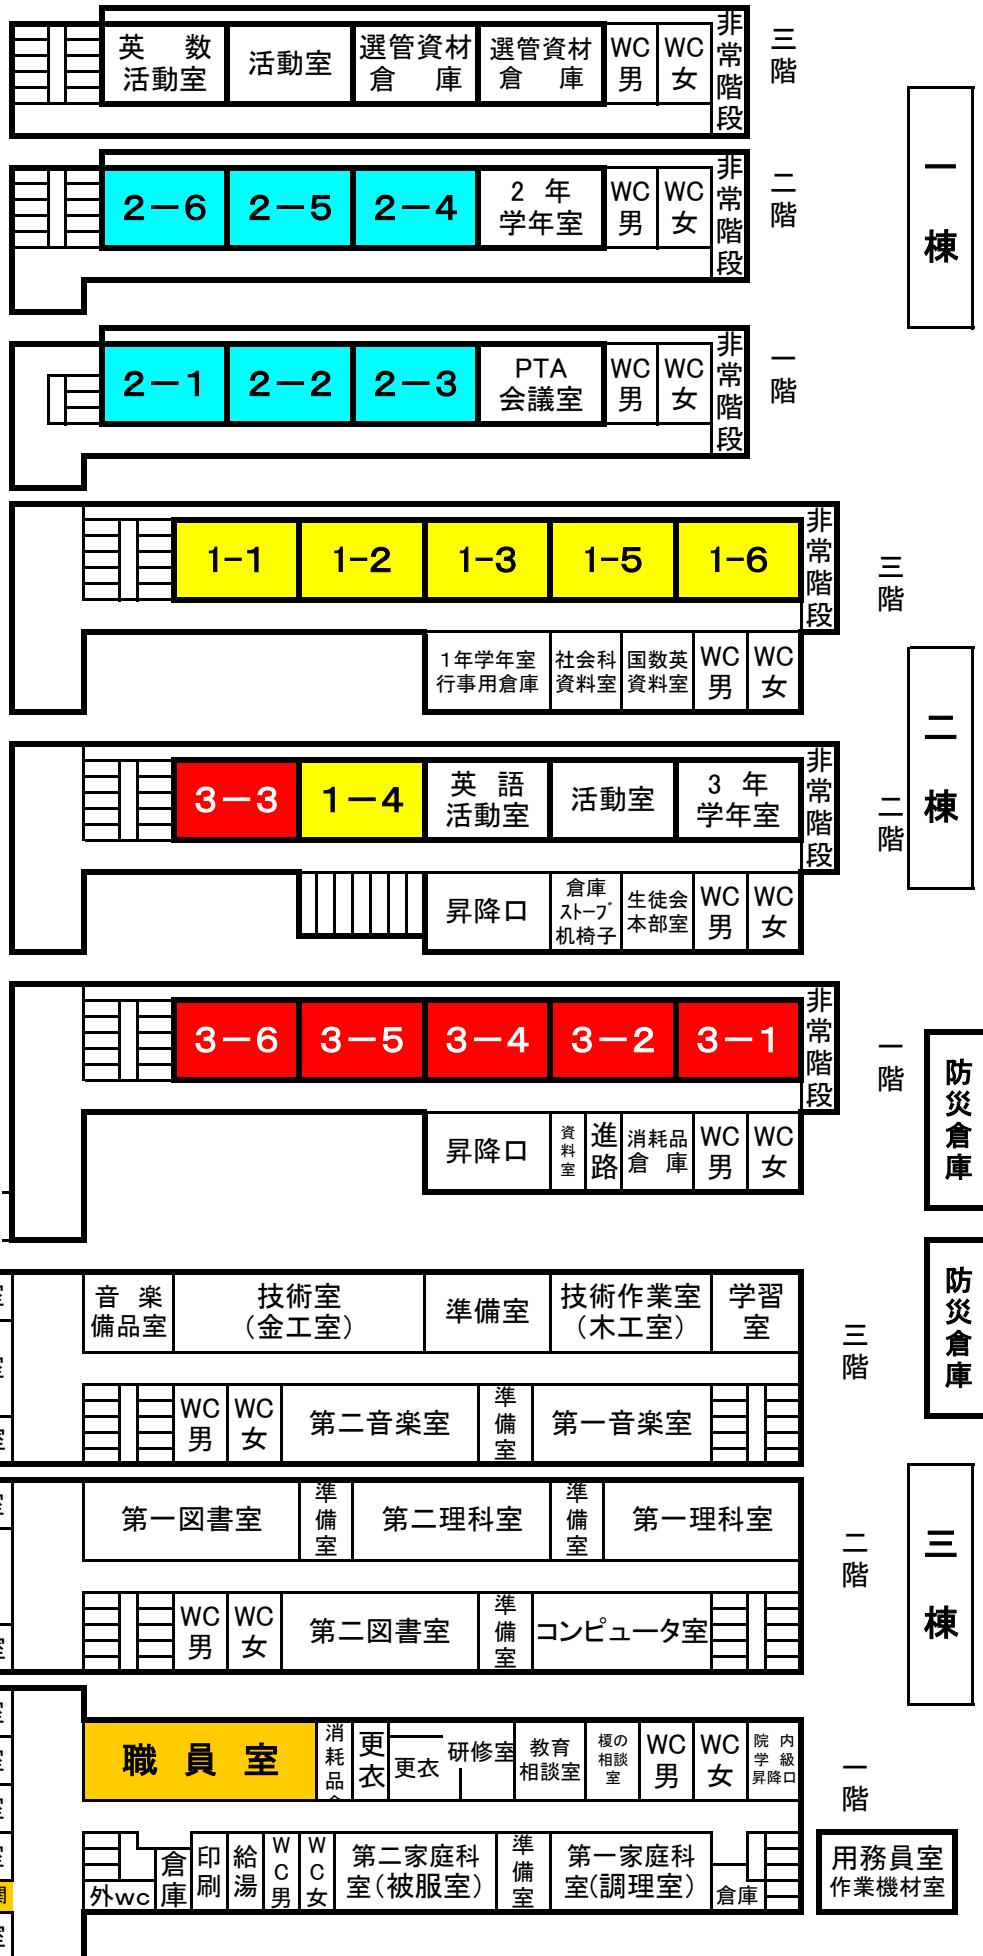

令和2年度 校舎配置図

市川市立第一中学校

用務員室
作業機材室

防災倉庫

防災倉庫

三棟