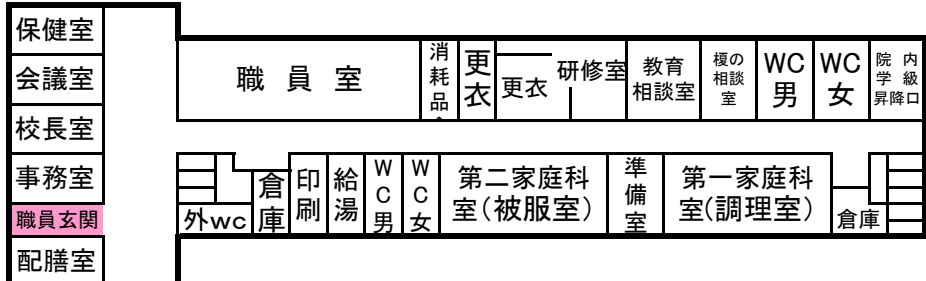

平成30年度
校舎配置図

市川市立第一中学校

三階

二階

一階

三階

二階

一階

剣道場

柔道場

三階

二階

一階

一棟

二棟

防災倉庫