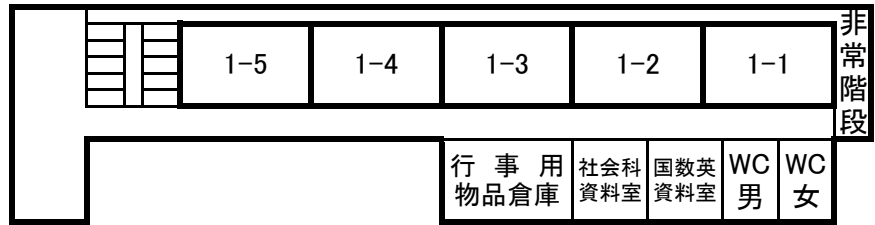

平成30年度
校舎配置図

市川市立第一中学校

三階

二階

一階

三階

二階

一階

剣道場

柔道場

三階

二階

一階

一棟

二棟

防災倉庫