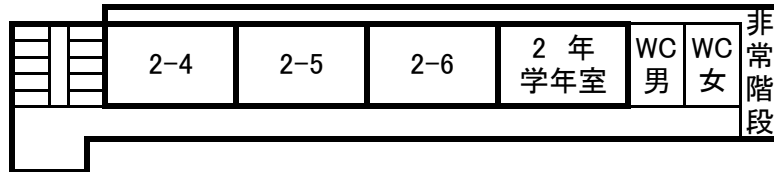

平成30年度
校舎配置図

市川市立第一中学校

三階

二階

一階

三階

二階

一階

剣道場

柔道場

三階

二階

一階

一棟

二棟

防災倉庫