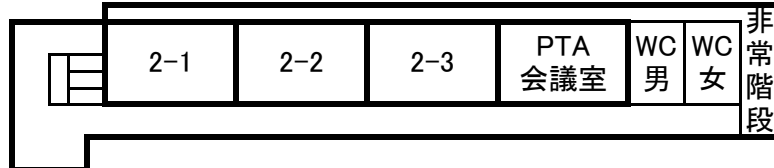

平成30年度
校舎配置図

市川市立第一中学校

三階

二階

一階

三階

二階

一階

剣道場

柔道場

三階

二階

一階

一棟

二棟

防災倉庫